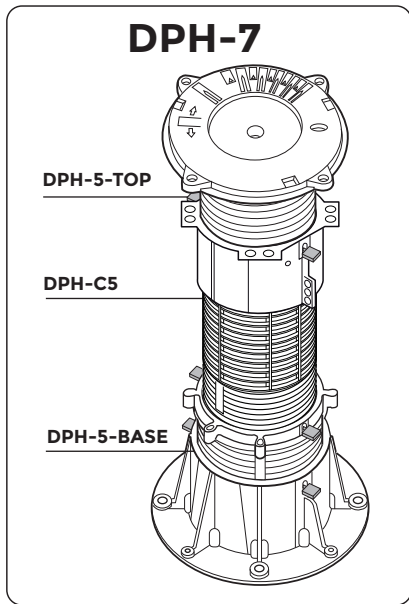

DPH-7 / 285 → 400mm  
Zusammenbau

DPH-Series

p.1/2

©copyright, 2018, BUZON PEDESTAL INTERNATIONAL

**OUT**

**KEYS**