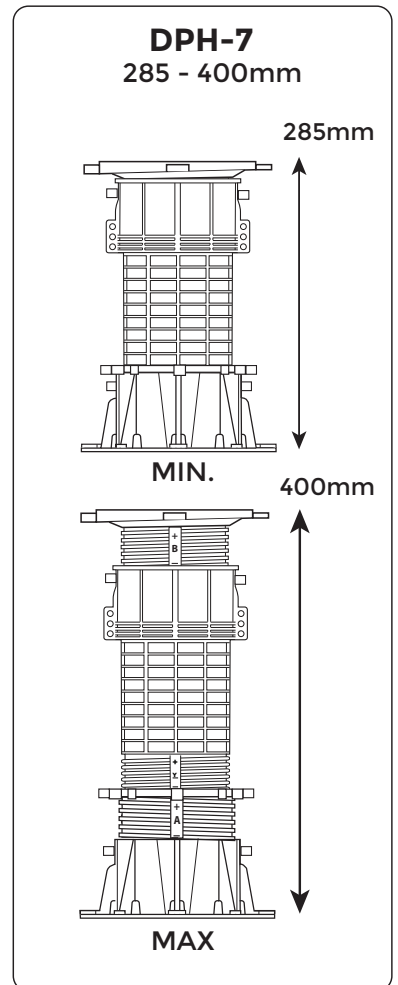

DPH-7 / 285 → 400mm  
Zusammenbau

DPH-Series

p.1/2

©copyright, 2018, BUZON PEDESTAL INTERNATIONAL

**OUT**

**KEYS**