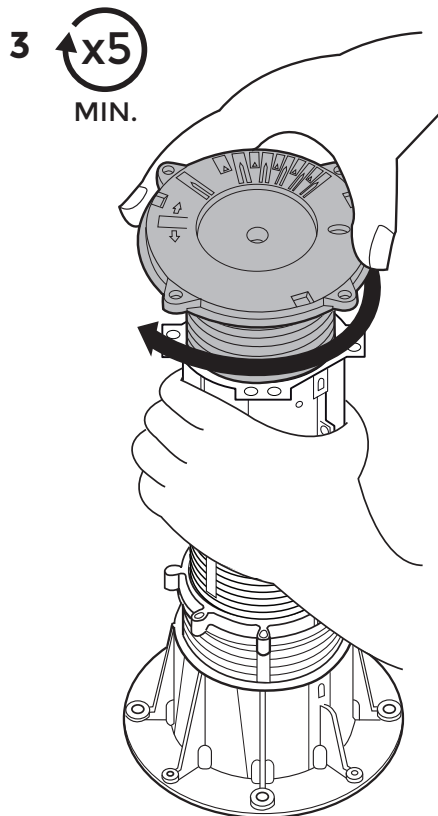

DPH-7 / 285 → 400mm  
Zusammenbau

DPH-Series

p.1/2

©copyright, 2018, BUZON PEDESTAL INTERNATIONAL

**OUT**

**KEYS**