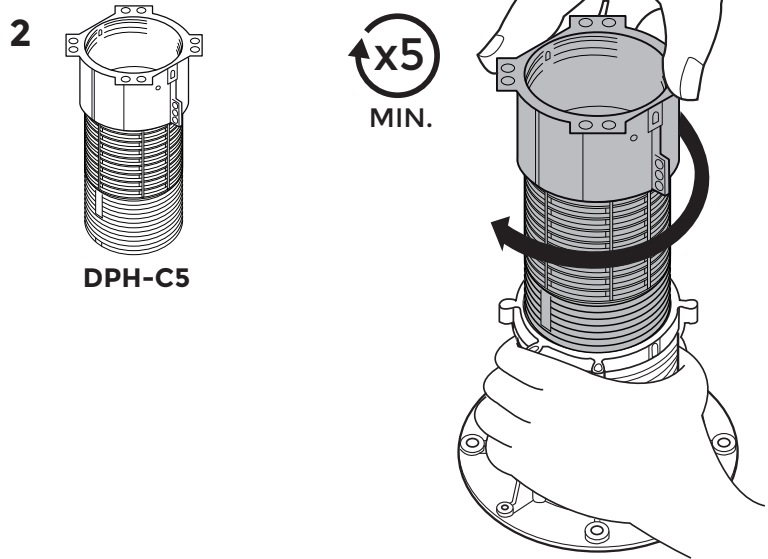

DPH-7 / 285 → 400mm  
Zusammenbau

DPH-Series

p.1/2

©copyright, 2018, BUZON PEDESTAL INTERNATIONAL

**OUT**

**KEYS**