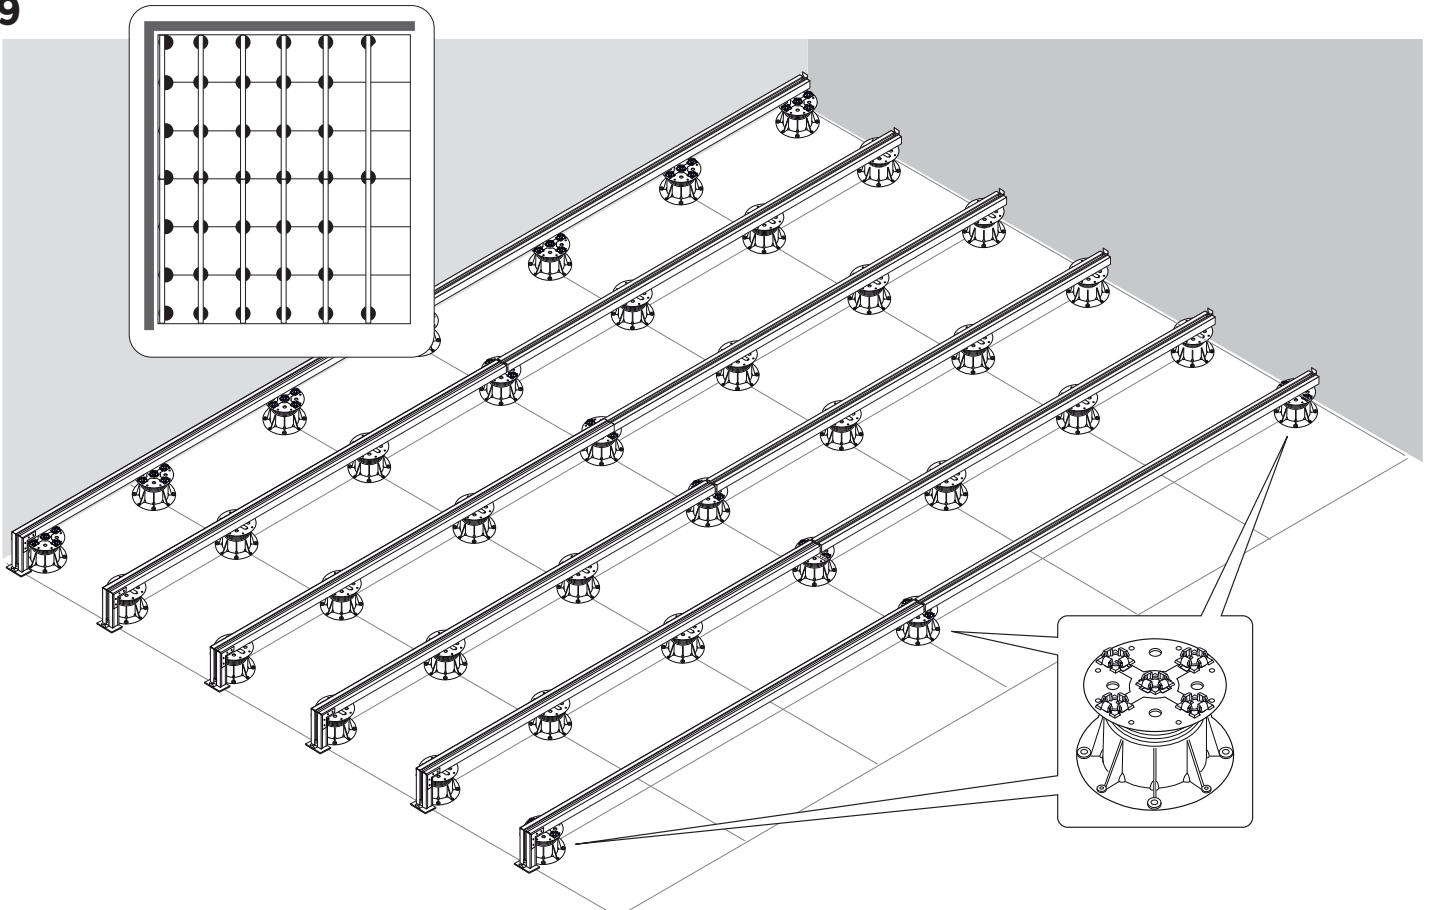

U-BRS-END 90°

U-Pad 90x60x6mm

1

2

3

4

5

6

7

8

9

10

11 Terrassenabschluss

12 Terrassenecke

13

14