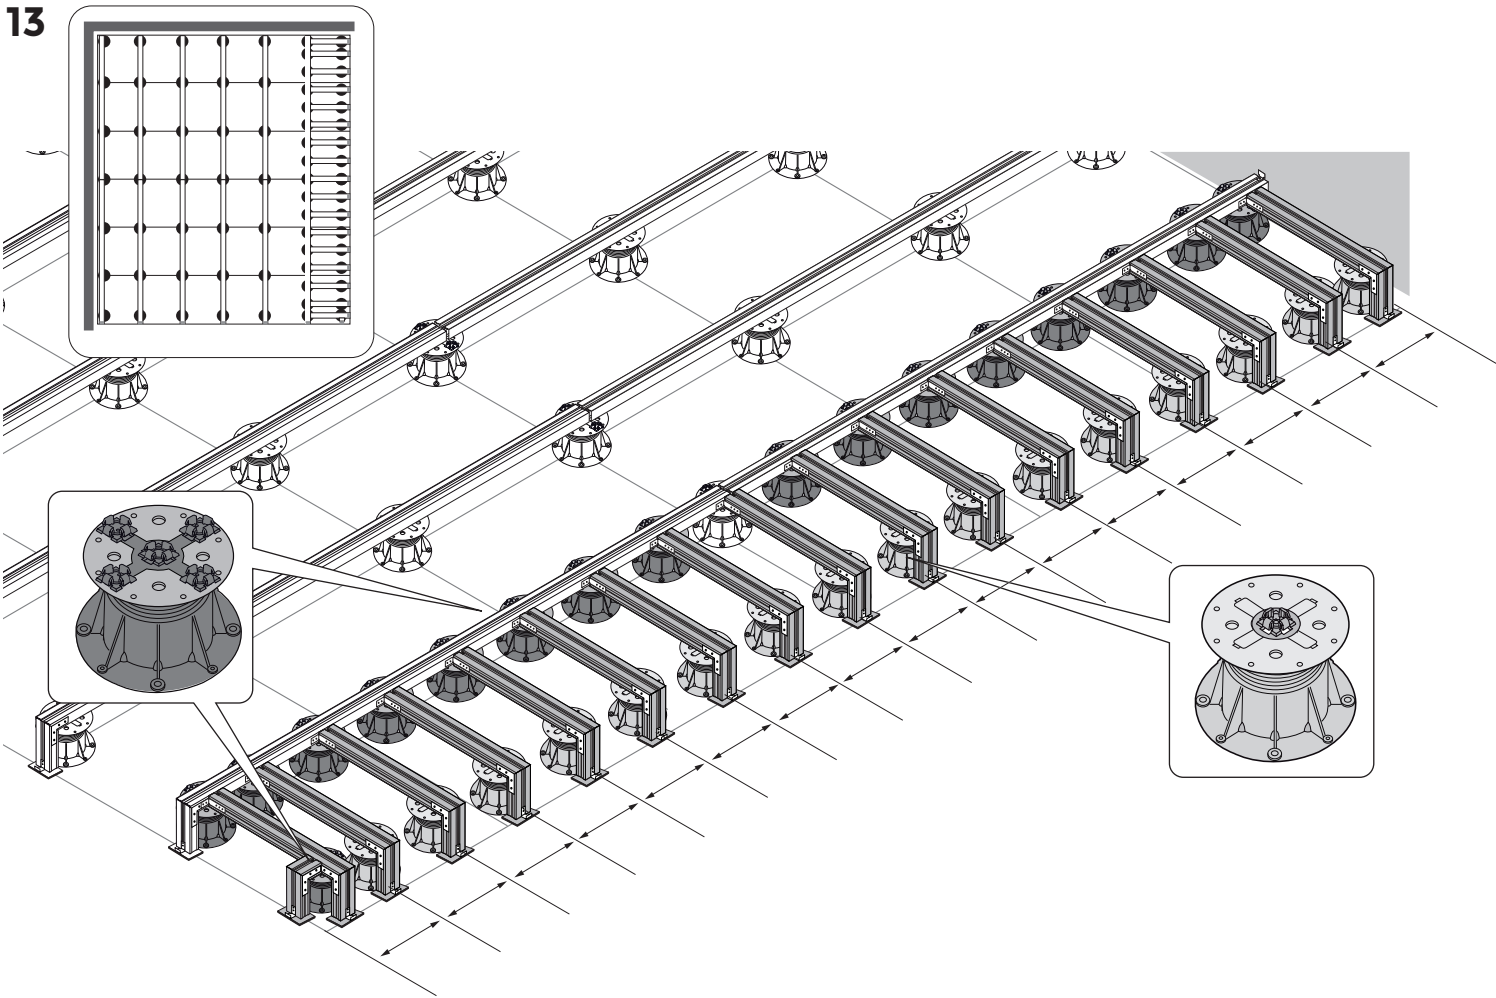

U-BRS-END 90°

U-Pad 90x60x6mm

1

2

3

4

5

6

7

8

9

10

11 Terrassenabschluss

12 Terrassenecke

13

14

15

18

19