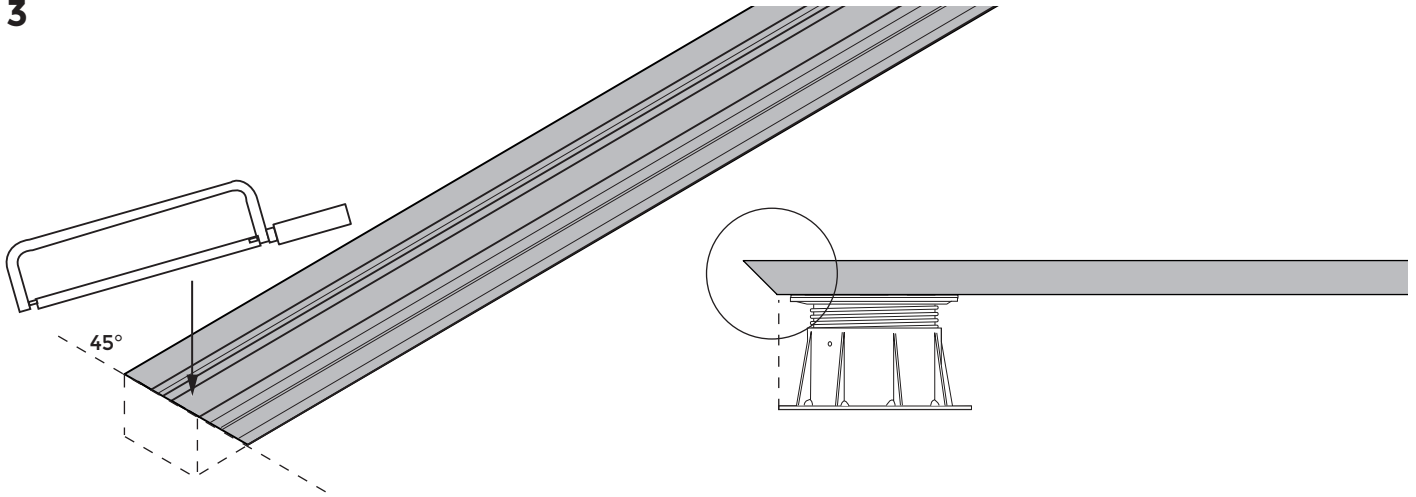

U-BRS-END 90°

U-Pad 90x60x6mm

1

2

3

4

5

6

7

8

9

10

11 Terrassenabschluss

12 Terrassenecke

13

14