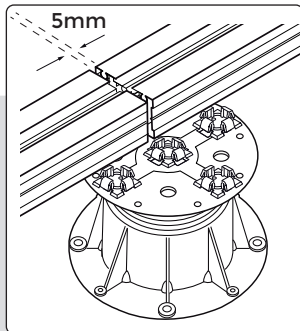

U-BRS-END 90°

U-Pad 90x60x6mm

1

2

3

4

5

6

7

8

9

10

11 Terrassenabschluss

12 Terrassenecke

13

14